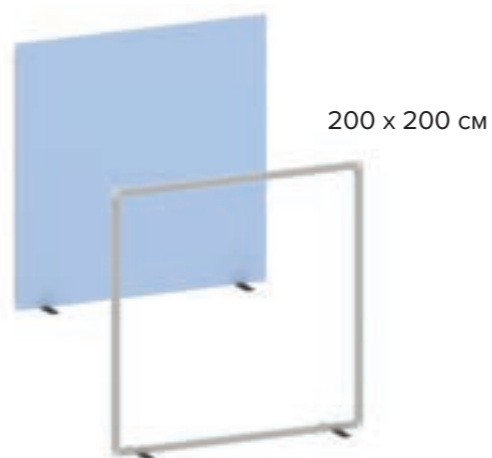

200 x 200 см

Время монтажа (1 чел.): 8-10 минут