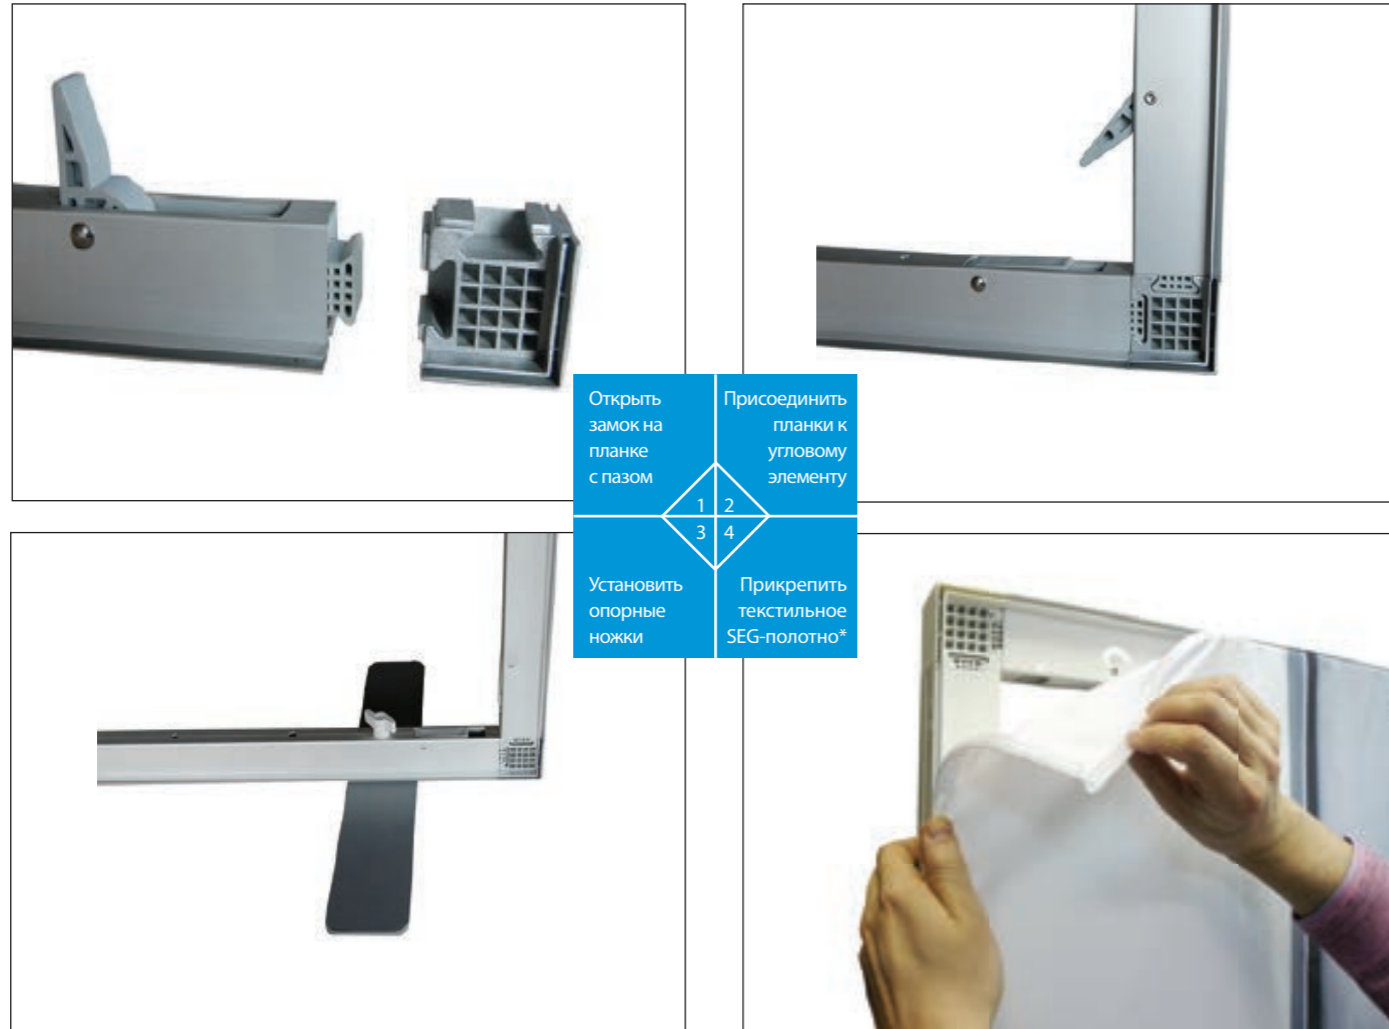

Сборка станда

Аксессуары

* используется силиконовая лента 3x10мм

Well Frame

МОБИЛЬНЫЕ
ФОТОЗОНЫ
И ДЕКОРАЦИИ

wellframe.ru

Быстрособорная рамочная
система с текстильными
SEG*-полотнами

*SEG (Silicon Edge Graphics) – англ. текстильные полотна с окантовкой из силиконовой ленты

Идеи использования WellFrame в фото- и event-индустрии

Выездные кино- и телесъемки (мобильные павильоны)

Пресс-конференции

Фотосъемка на мероприятиях

Торжества и юбилеи

Декорации в интерьере

Примеры конфигураций и размеров WellFrame

150 x 200 см

Время монтажа (1 чел.): 8-10 минут

200 x 200 см

Время монтажа (1 чел.): 8-10 минут

200 x 250 см

Время монтажа (1 чел.): 12-15 минут

250 x 200 см

Время монтажа (1 чел.): 12-15 минут

300 x 300 см

Время монтажа (2 чел.): 10-12 минут