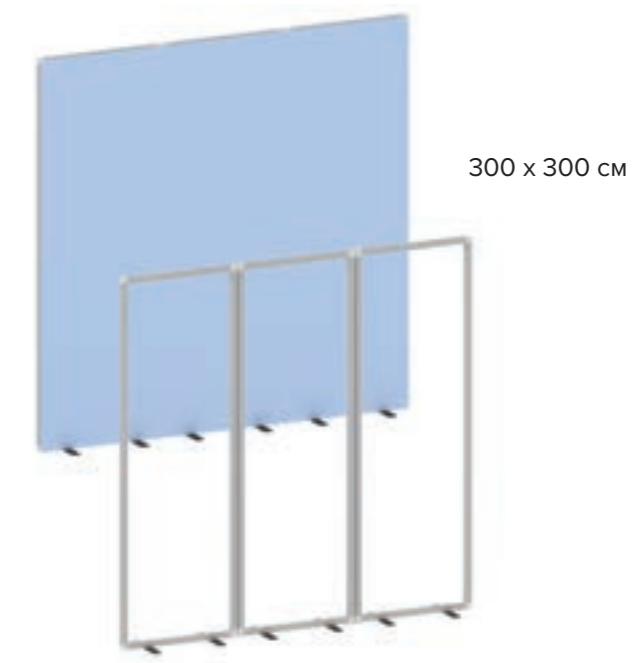

150 x 200 см

Время монтажа (1 чел.): 8-10 минут

200 x 200 см

Время монтажа (1 чел.): 8-10 минут

200 x 250 см

Время монтажа (1 чел.): 12-15 минут

250 x 200 см

Время монтажа (1 чел.): 12-15 минут

300 x 300 см

Время монтажа (2 чел.): 10-12 минут